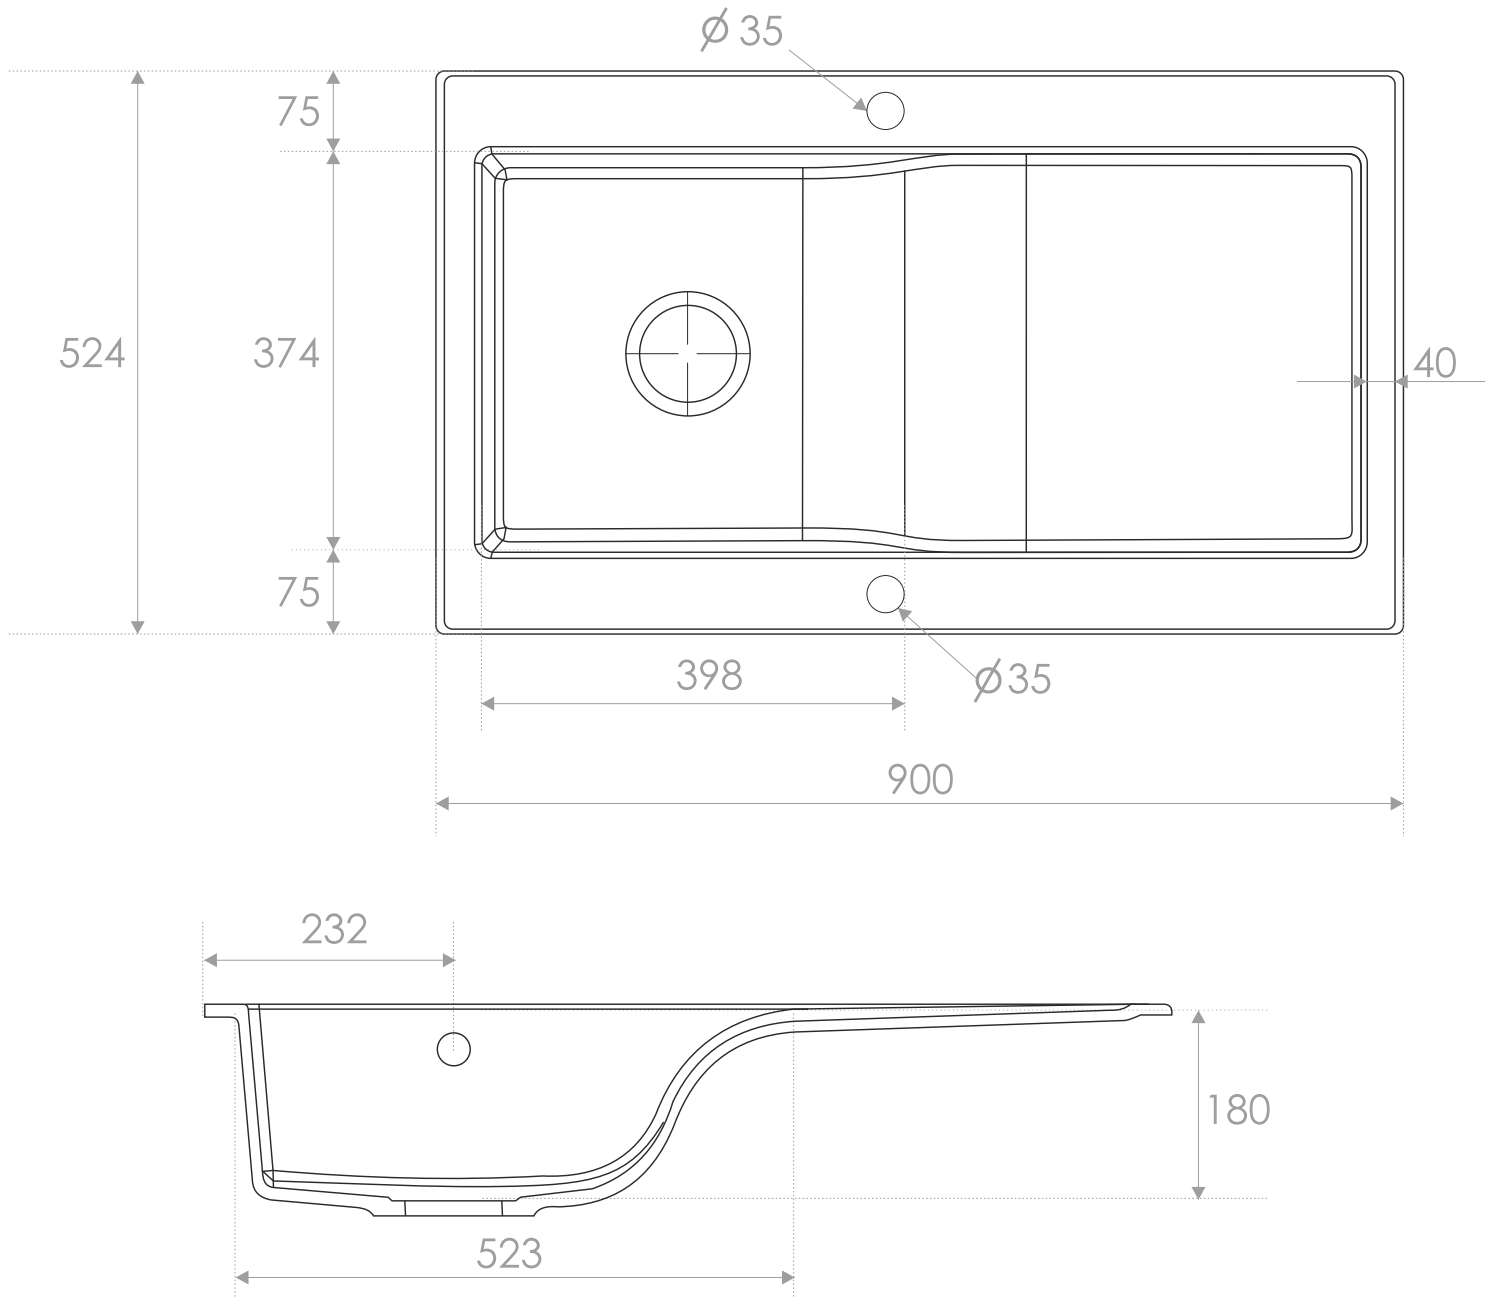

BERG

ZLEWOZMYWAK ENYA BRE X11 1,0 OC

Długość **900 mm**
Szerokość **524 mm**
Głębokość komory **217 mm**
Do szafki **60 cm**
wymiar wycięcia w blacie **876x501 mm**
Model zlewozmywaka **jednokomorowy z ociekaczem**

Wymiary zlewozmywaka mogą się różnić o 0,3%

KOLORY ZLEWOZMYWAKÓW GRANITOWYCH BERG