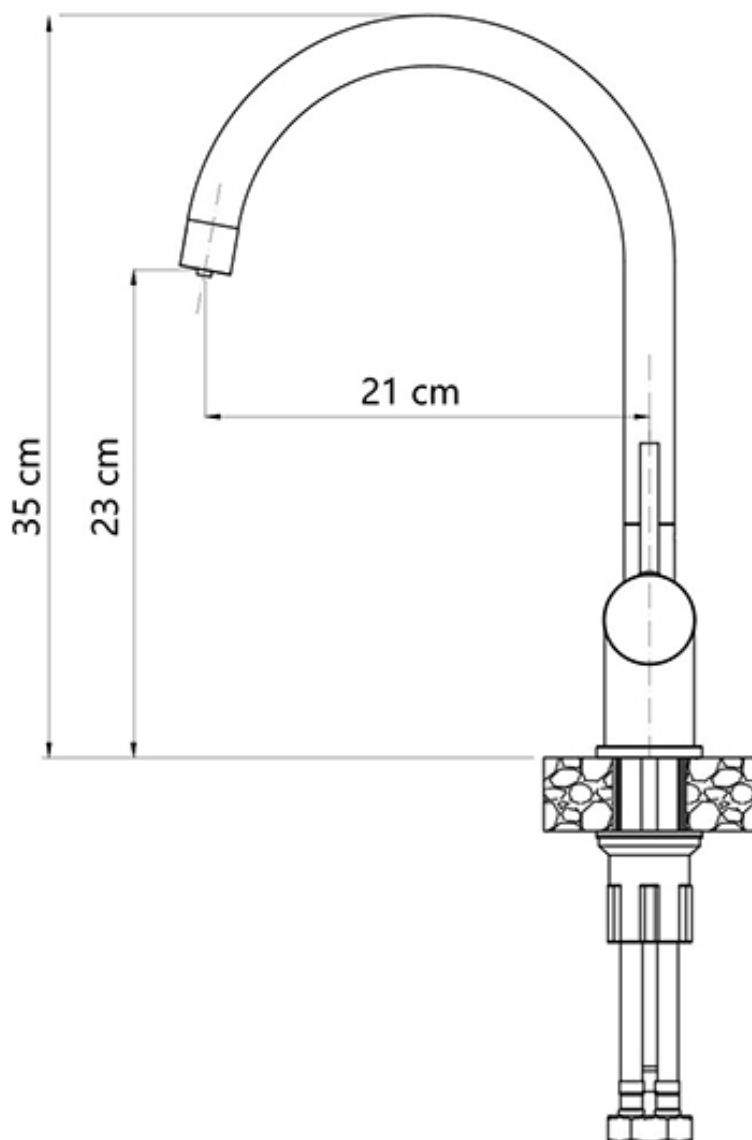

BERG

BATERIA MIRTILA

czarna

Zasięg wylewki: **210 mm**
Wysokość od blatu: **400 mm**
Głowica: **35 mm**

PRODUCENT: BERG Sp. z o.o., ul. Krakowska 61B,
71-017 Szczecin, tel. 48 91 485 47 60-68
berg-agd.pl; tres.net.pl