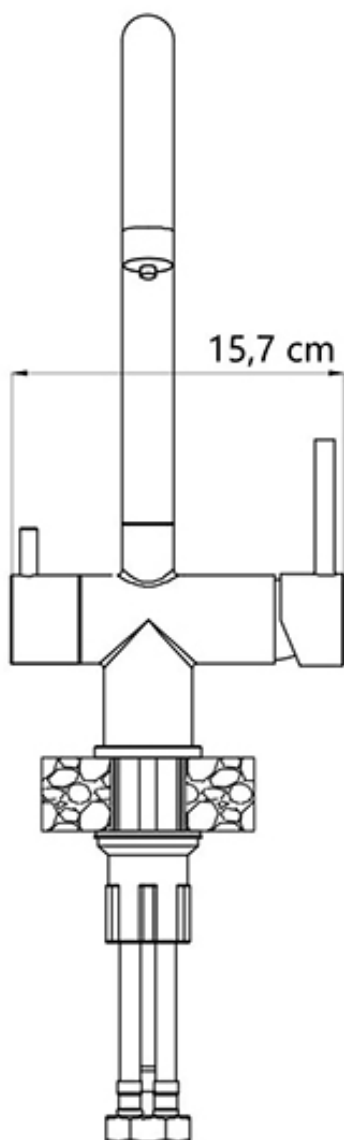

BERG

BATERIA MIRTILA

czarna

Zasięg wylewki: **210 mm**
Wysokość od blatu: **400 mm**
Głowica: **35 mm**

PRODUCENT: BERG Sp. z o.o., ul. Krakowska 61B,
71-017 Szczecin, tel. 48 91 485 47 60-68
berg-agd.pl; tres.net.pl