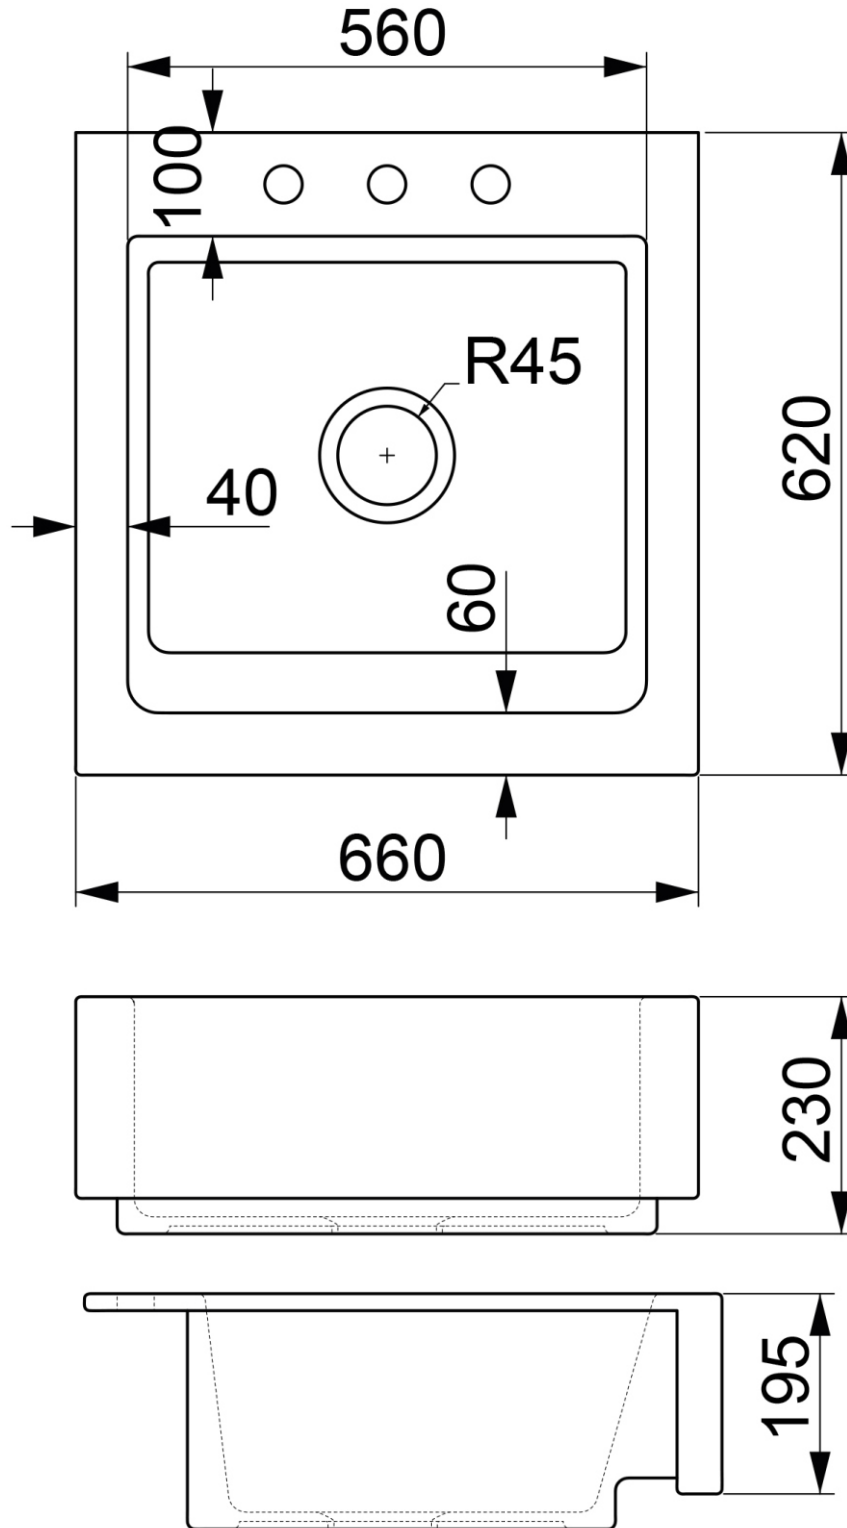

BERG

ZLEWOZMYWAK NOVA

BRN22C104/BRN19C104

Długość 660 mm
Szerokość 620 mm
Głębokość komory 230 mm
Do szafki 65 cm
Model zlewozmywaka jednokomorowy

Wymiary zlewozmywaka mogą się różnić o 0,3%

PRODUCENT: BERG Sp. z o.o., ul. Krakowska 61B,
71-017 Szczecin, tel. 48 91 485 47 60-68
berg-agd.pl; tres.net.pl